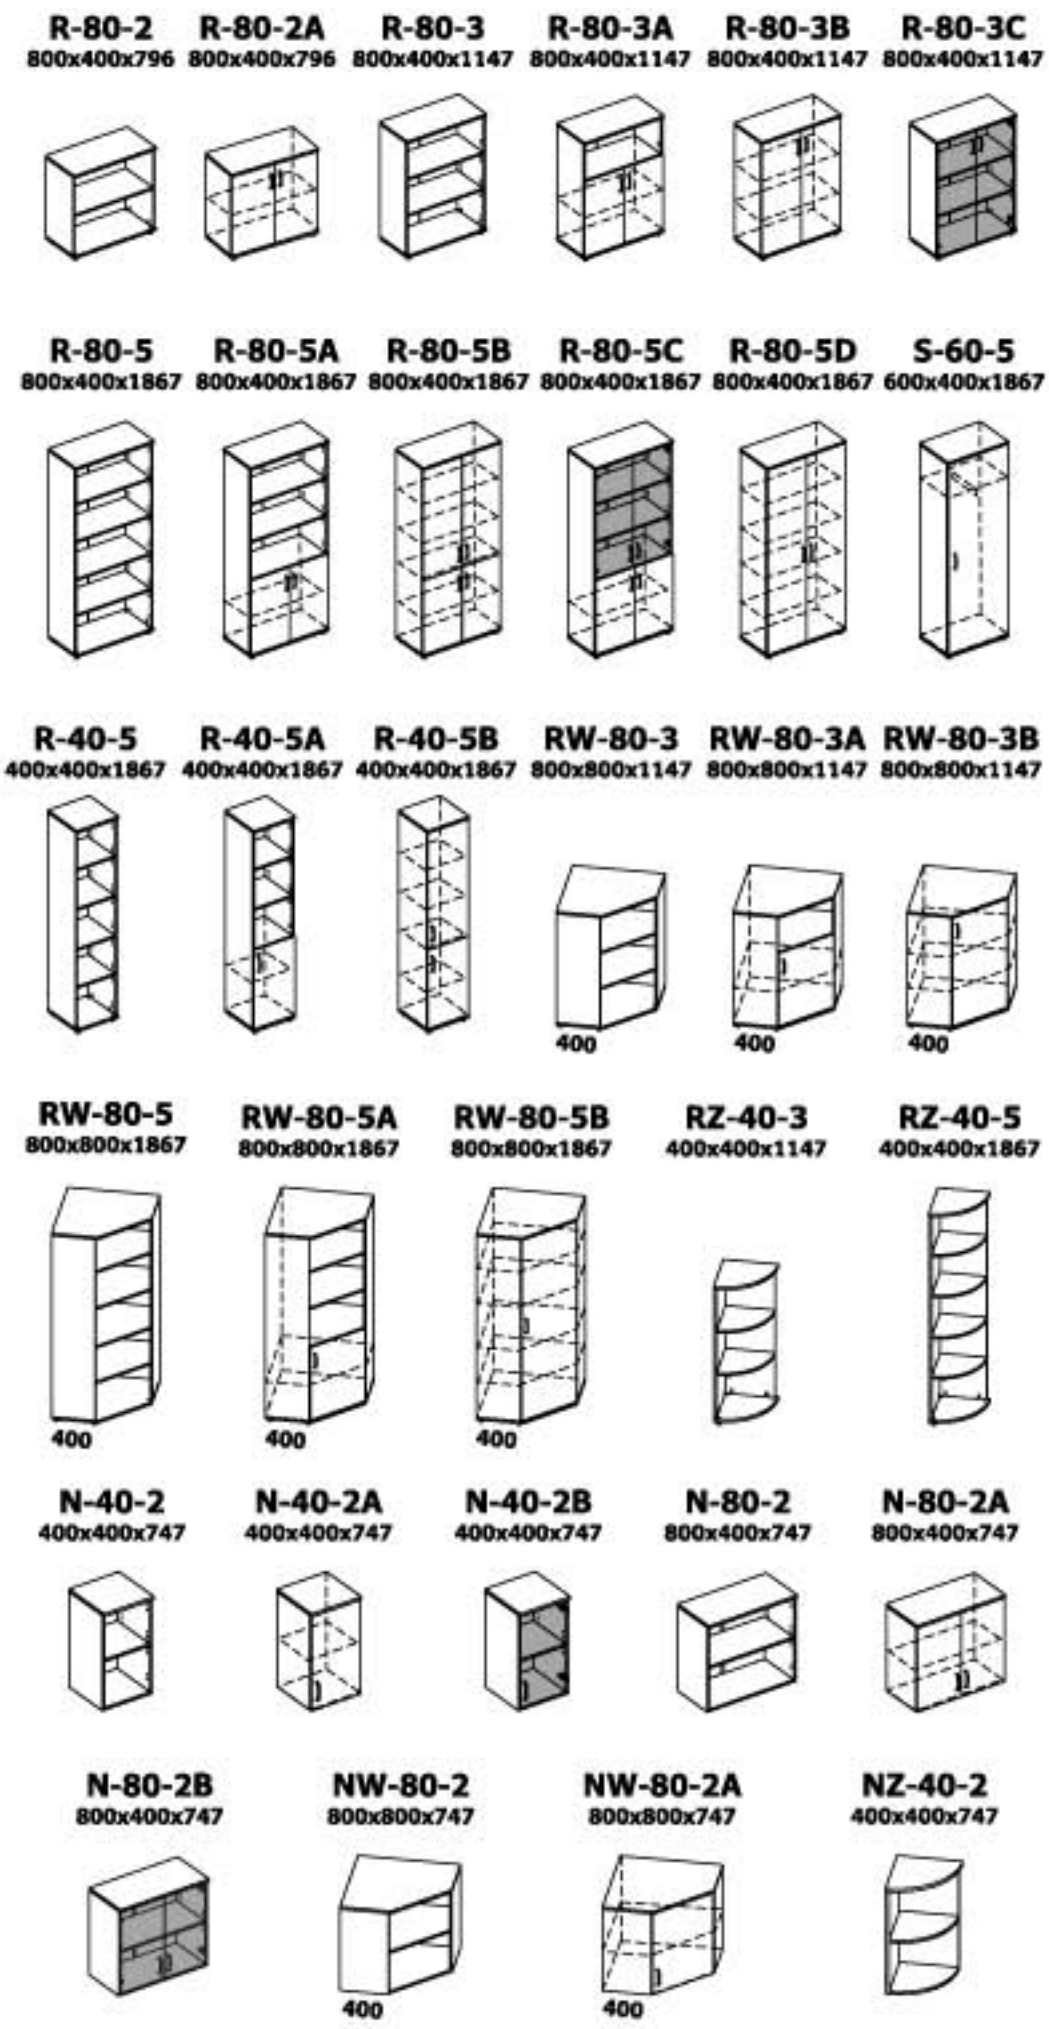

Orzech Camaro / Platyna
Nut Camaro / Platinum
Nuss Camaro / Platin