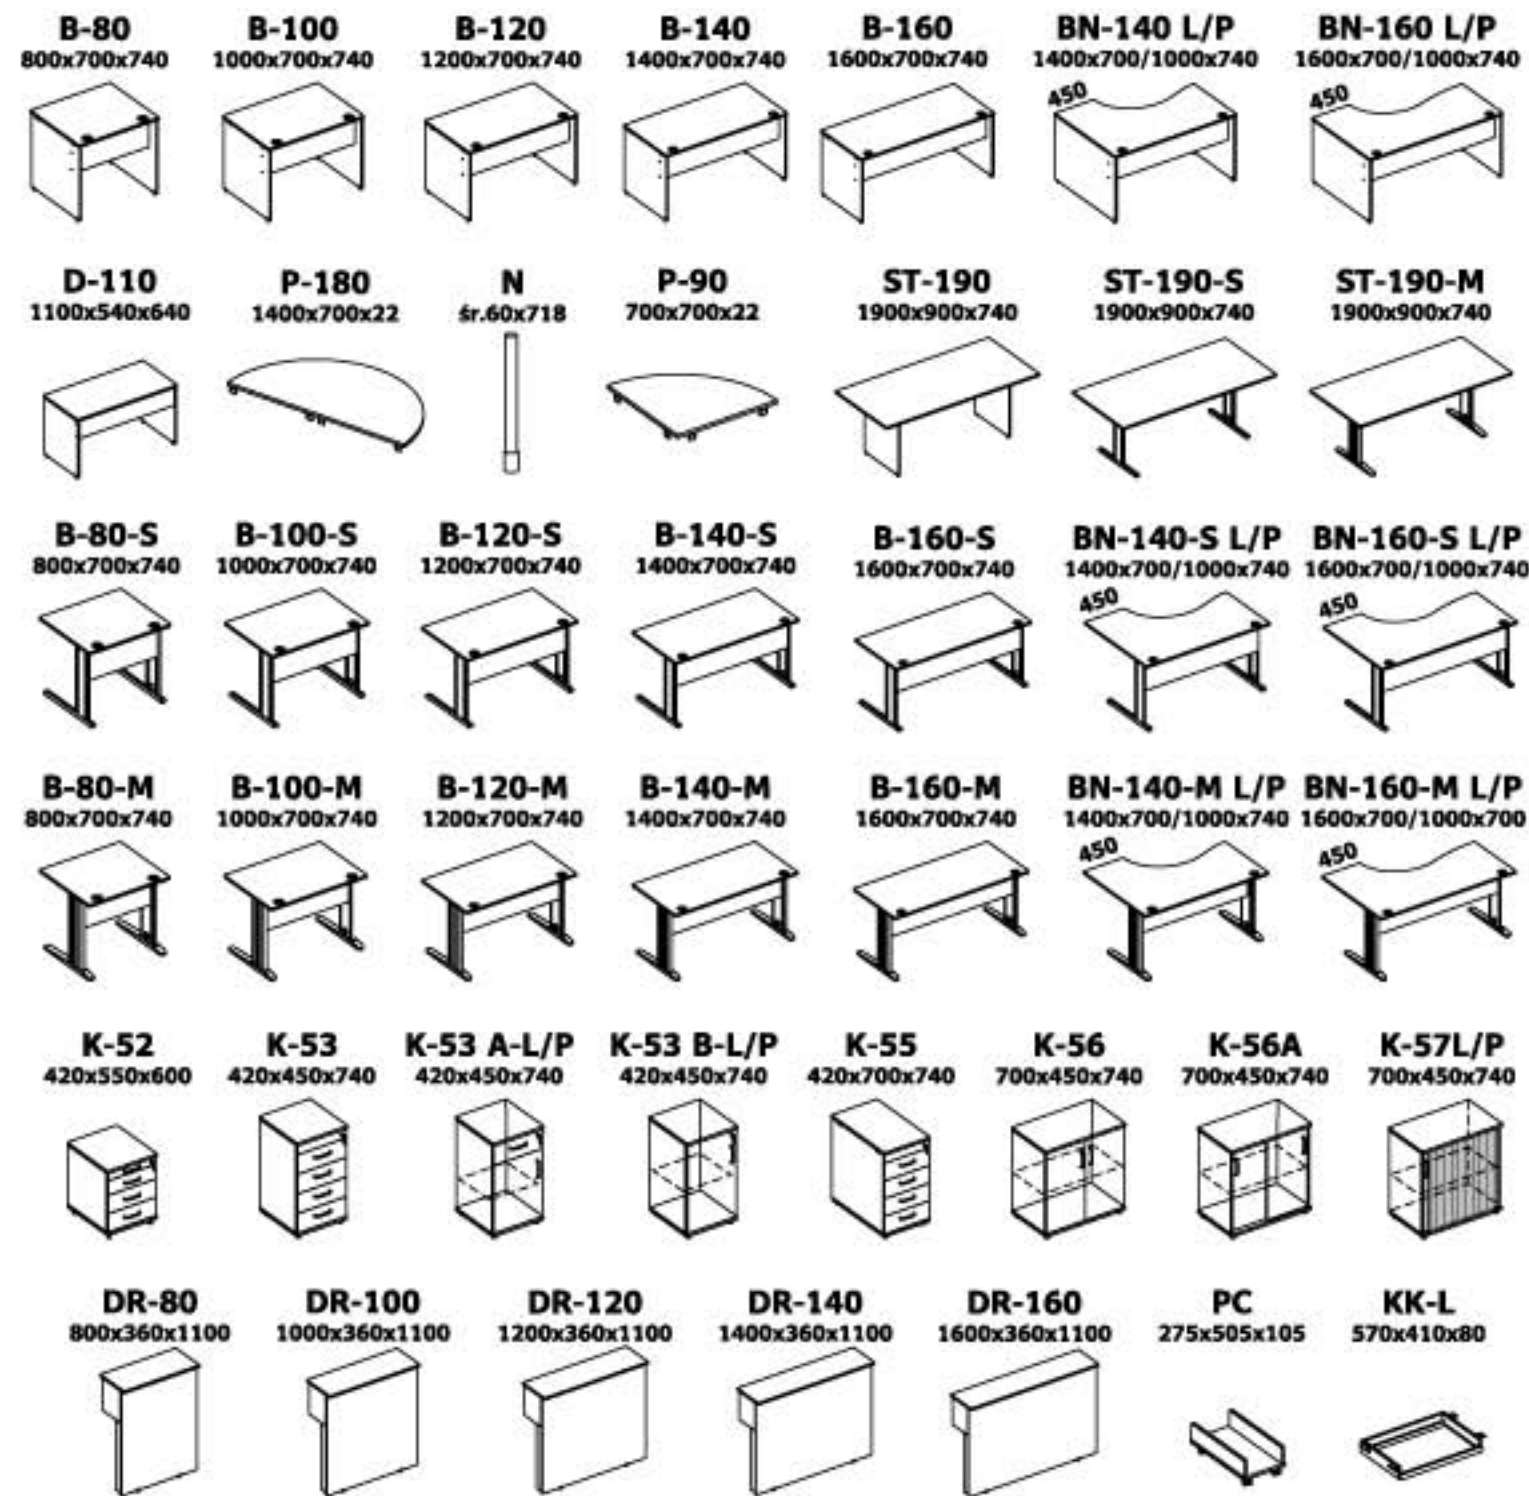

Buk Bawaria / Platyna
Bavaria Beech / Platin
Buche Bayern / Platinum

Buk Bawaria
Bavaria Beech
Buche Bayern

Grusza Polna
Pear Tree
Dunkle Birne